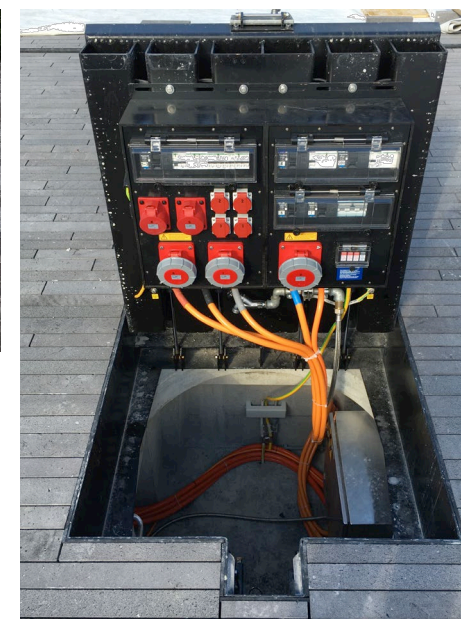

Unterflurelekrant PIAZZA 1000, V2A, D400  
 Leer  
 gem. Angebot Nr. VAN-49258 V4, Pos. 10

1 Stk.

Unterflurelekrant PIAZZA 1000, V2A, D400  
 mit Wasseranschluss, mit Anschlussdose  
 Bestückung gem. Angebot  
 Nr. VAN-49258 V4, Pos. 20.

1 Stk.

Piazza 1000 mit Einstiegsbügel und temp. Schalttafelabdeckung

Übersichtplan M 1:500

Grundriss M 1:10

Angaben Bodenplatte gem. ewp AG

Schnitt M 1:20