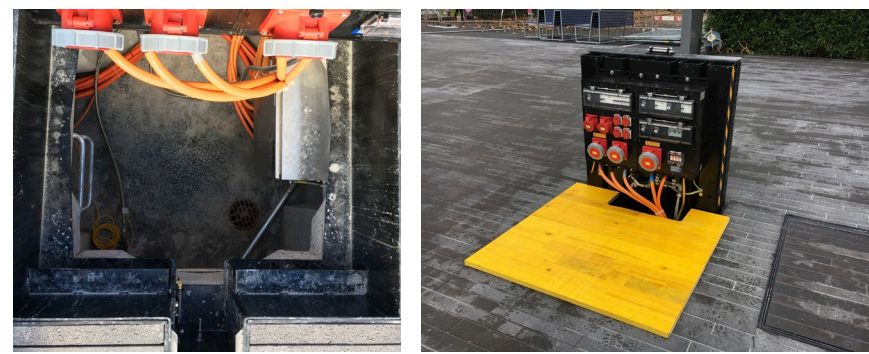

Lieferant Unterflur-Elekrant:  
 Fa. GIFAS-ELECTRIC GmbH, Dietrichstrasse 2, 9424 Rheineck

Lieferant Unterflur-Fertigschacht und Abdeckplatte Spezial:  
 Fa. Robert Fuchs AG, elektr. techn. Artikel, 8834 Schinellegi

Unterflurelekrant PIAZZA 1000, V2A, D400  
 Leer  
 gem. Angebot Nr. VAN-49258 V4, Pos. 10

1 Stk.

Unterflurelekrant PIAZZA 1000, V2A, D400  
 mit Wasseranschluss, mit Anschlussdose  
 Bestückung gem. Angebot  
 Nr. VAN-49258 V4, Pos. 20.

1 Stk.

Piazza 1000 mit Einstiegsbügel und temp. Schalttafelabdeckung

Übersichtplan M 1:500

Grundriss M 1:10

Angaben Bodenplatte gem. ewp AG

Schnitt M 1:20