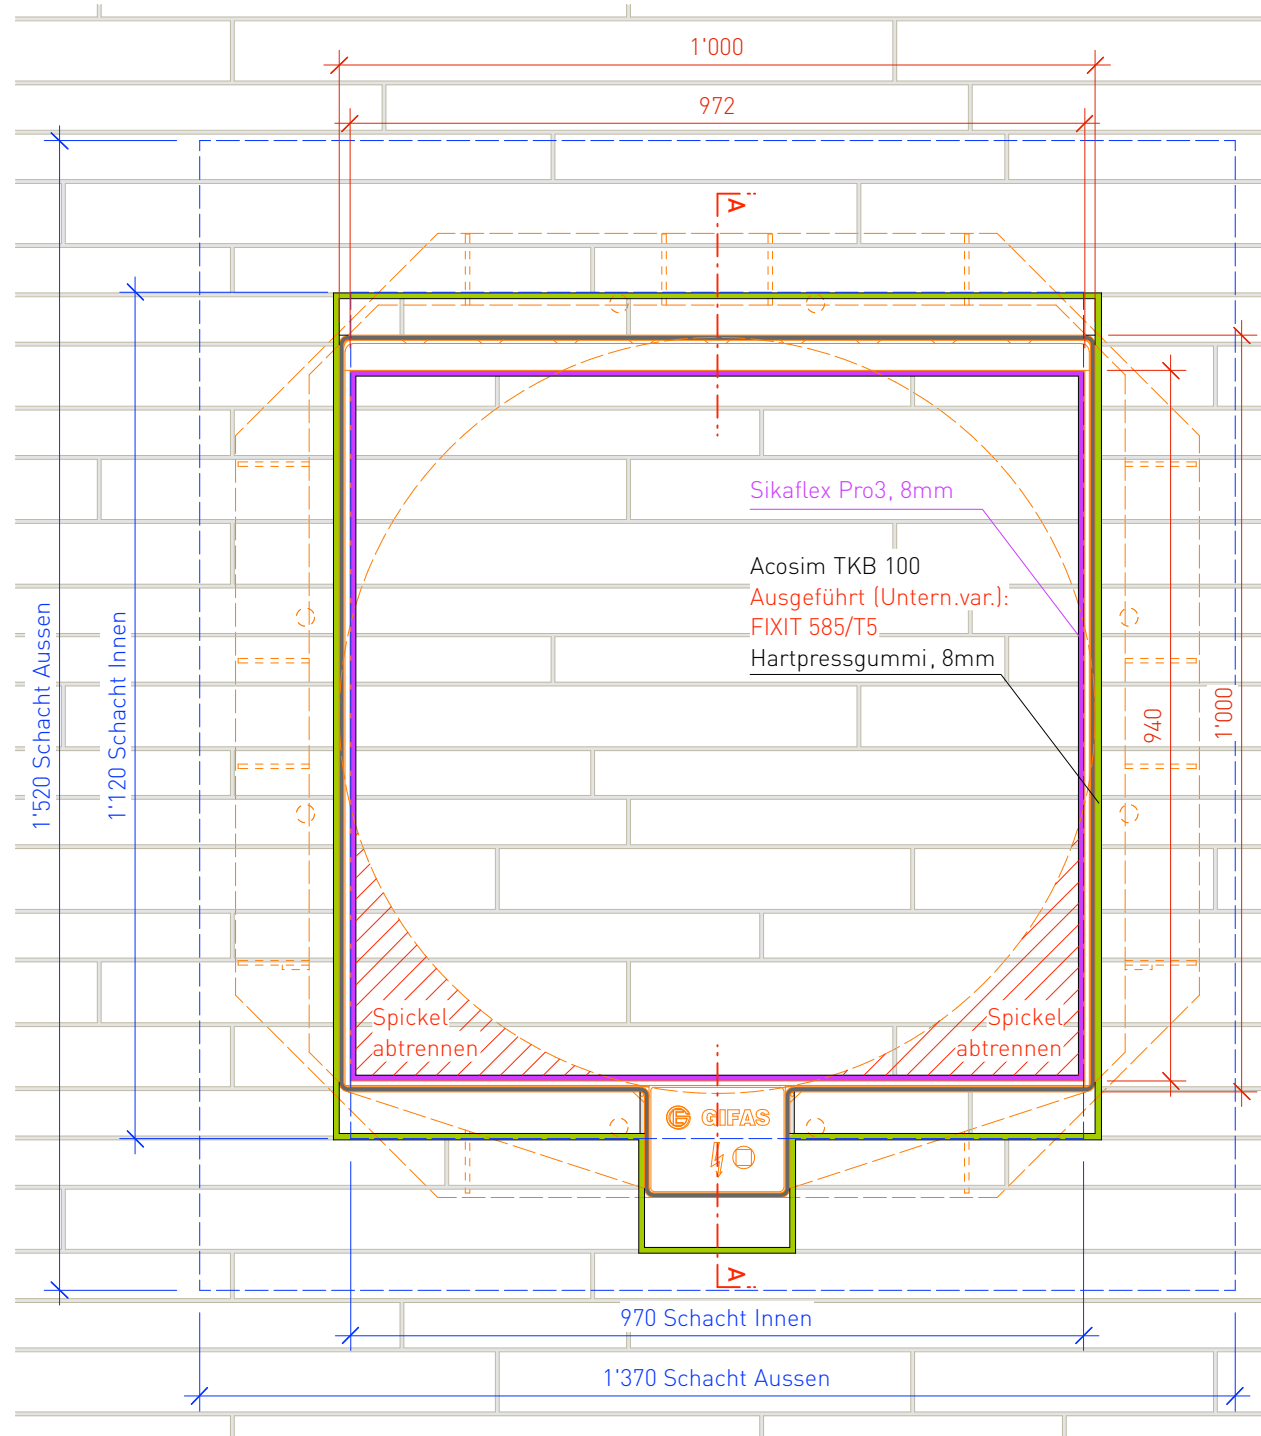

Unterflurelekrant PIAZZA 1000, V2A, D400  
 Leer  
 gem. Angebot Nr. VAN-49258 V4, Pos. 10

1 Stk.

Unterflurelekrant PIAZZA 1000, V2A, D400  
 mit Wasseranschluss, mit Anschlussdose  
 Bestückung gem. Angebot  
 Nr. VAN-49258 V4, Pos. 20.

1 Stk.

Piazza 1000 mit Einstiegsbügel und temp. Schalttafelabdeckung

Übersichtplan M 1:500

Grundriss M 1:10

Angaben Bodenplatte gem. ewp AG

Schnitt M 1:20