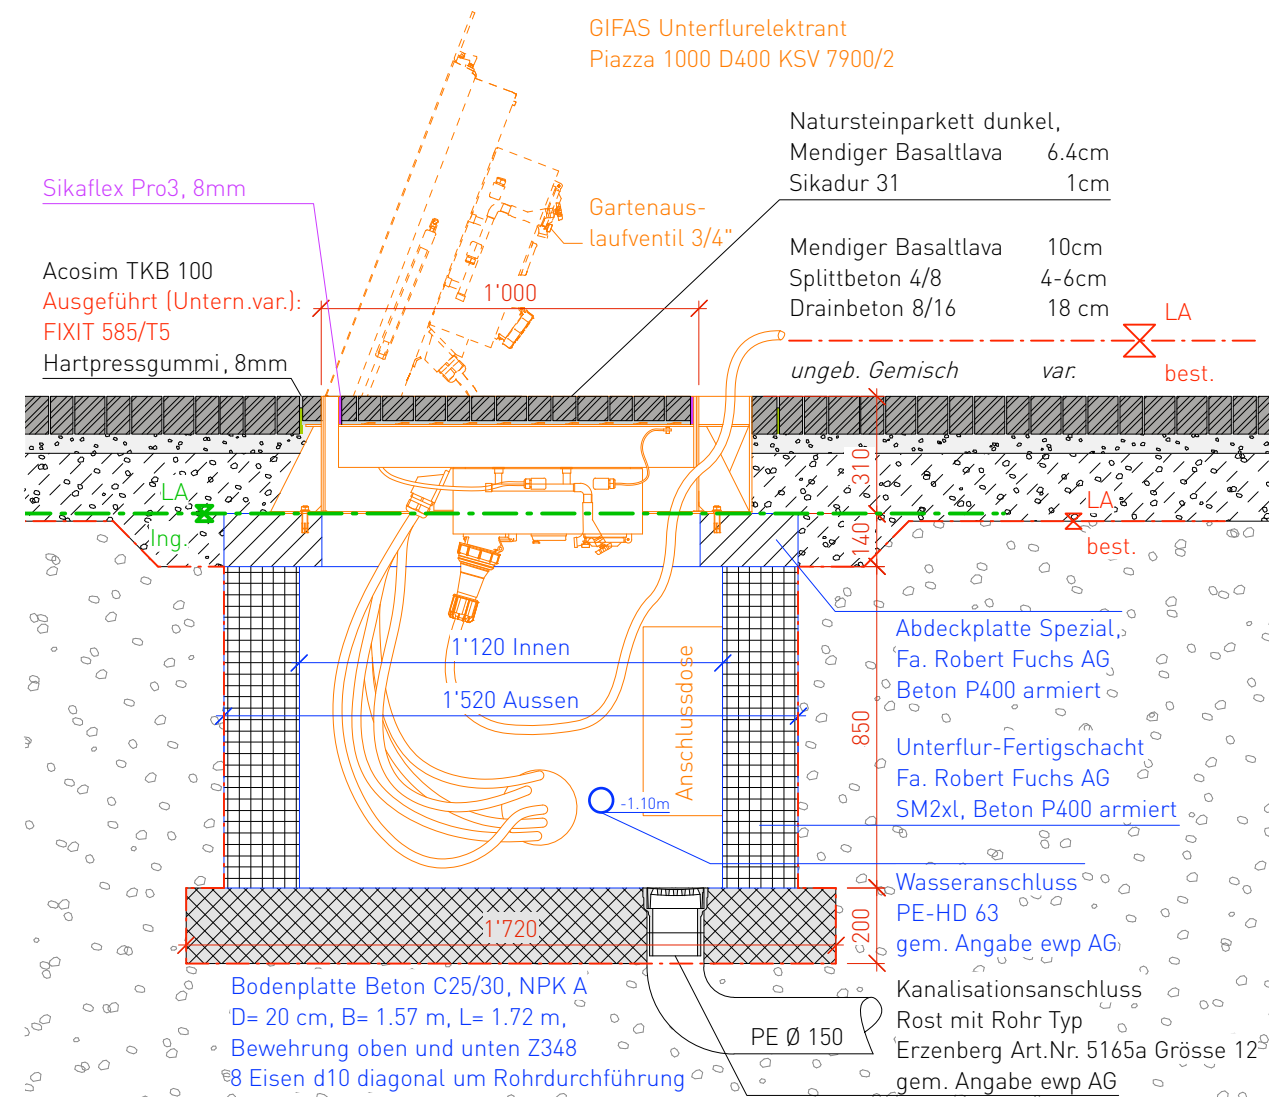

Unterflurelekrant PIAZZA 1000, V2A, D400  
 Leer  
 gem. Angebot Nr. VAN-49258 V4, Pos. 10

1 Stk.

Unterflurelekrant PIAZZA 1000, V2A, D400  
 mit Wasseranschluss, mit Anschlussdose  
 Bestückung gem. Angebot  
 Nr. VAN-49258 V4, Pos. 20.

1 Stk.

Piazza 1000 mit Einstiegsbügel und temp. Schalttafelabdeckung

Übersichtplan M 1:500

Grundriss M 1:10

Angaben Bodenplatte gem. ewp AG

Schnitt M 1:20